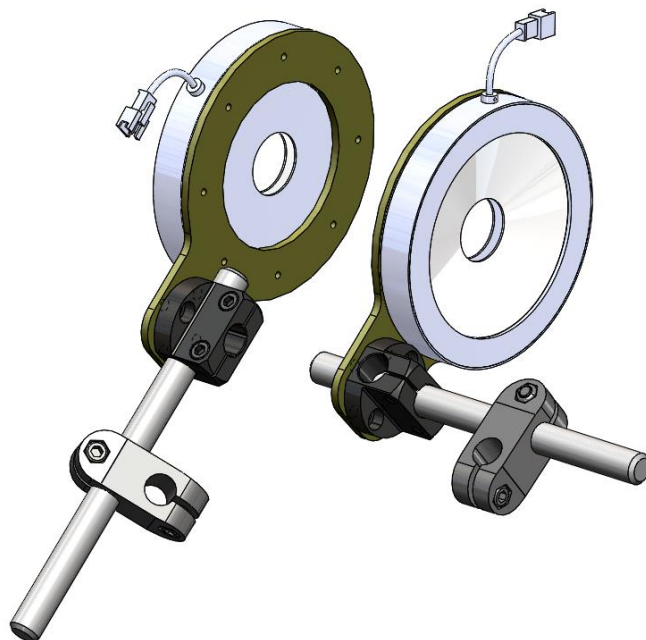

# CATÁLOGO DE SOPORTES ILUMINACIÓN

LIGHTING PLATE	CLAMPING MODULE	LIGHTING PLATE MODULE	VERTICAL TRACK	COMPLETE MODULE
 <p>LPR-019-024043-01 LPR-036-043070-01 LPR-057-063092-01 LPR-084-093120-01</p> <p>LP-ID54-050 LP-ID54-070 LP-ID54-100</p> <p>LPS-010-013033-01 LPS-026-033064-01 LPS-033-062099-01 LPS-080-088136-01</p>	 <p>CC-LS-01</p>		 <p>VT-195 (195mm) VT-245 (245mm) VT-328 (328mm)</p>	

# KIT SOPORTE ILUMINACIÓN CILINDRICA

DFR3 SERIE

REFERENCIA:  
BCN.SIC+MODELO ILUMINACION.

Componentes kit:  
SOPORTE+BASE DOBLE+ ABRAZADERA 2E +  
BARRA 200

# KIT SOPORTE ILUMINACIÓN RECTA

REFERENCIA: BCN.SIR

SOPORTE+BASE H+BARRA 200