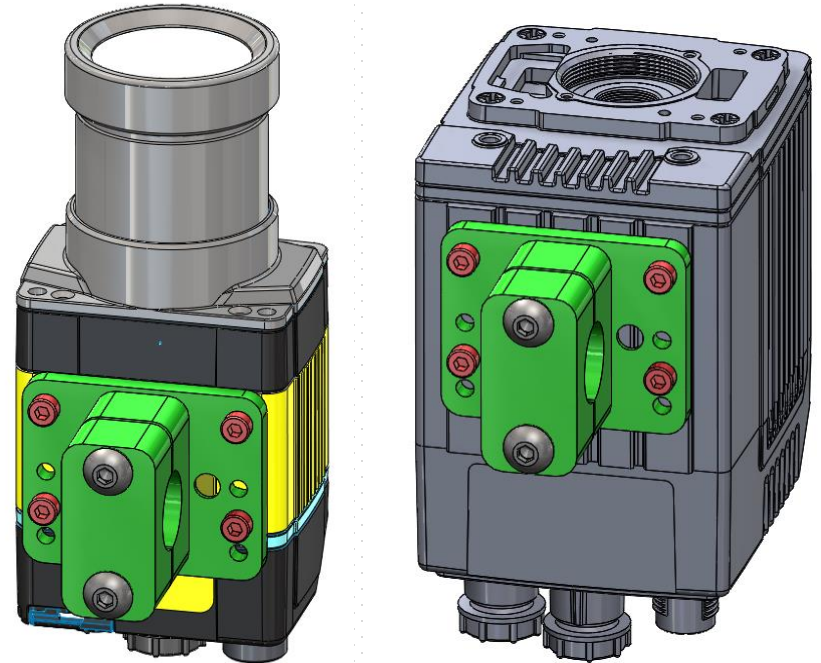

# BRACKETS DATAMAN SERIE COMPACT

- Serie DM260
- REF: BCN.BC2

- Serie DM360
- REF: BCN.BC2

- Serie DM474
- REF: BCN.BC2

# BRACKETS CÁMARA SERIE INDUSTRIAL

- Serie DM260
- REF: BCN.BI2

- Serie DM360
- REF: BCN.BI2

- Serie DM360
- REF: BCN.BI2

# Pivot Mounting Bracket

Número de pieza: **DM100-PIVOTM-00**

# Dataman 500 Pan and Tilt Mounting Bracket

Número de pieza: **DM500-BRKT-000**