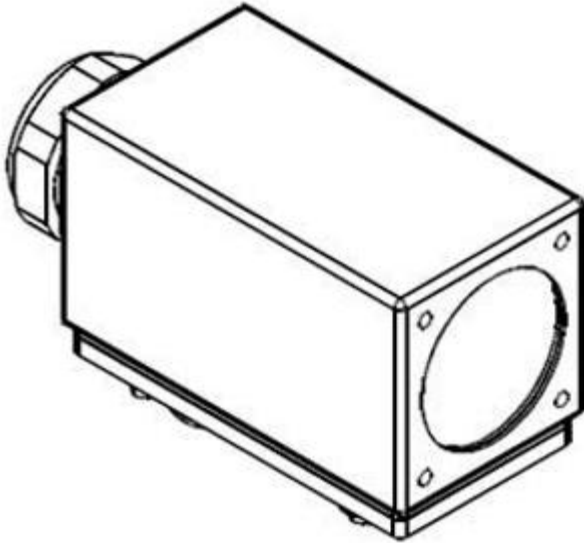

Dataman 50/60/100/200 Harsh Environment Enclosure

Número de pieza: DM100-HENCL-00