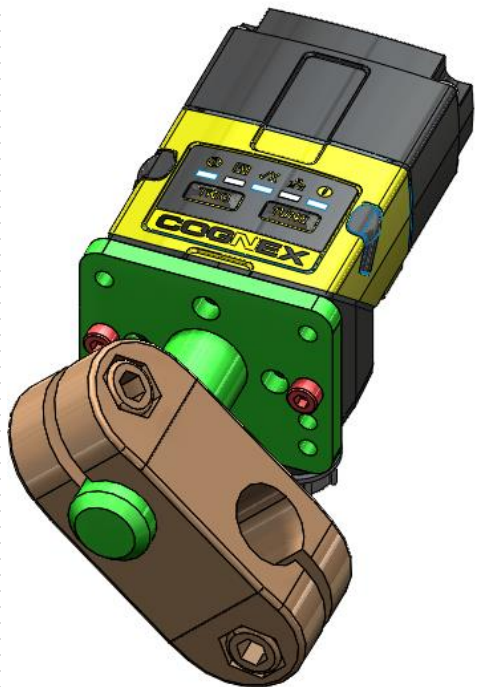

# BRACKETS DATAMAN SERIE COMPACT

- Serie DM260
- REF: BCN.BC2

- Serie DM360
- REF: BCN.BC2

- Serie DM474
- REF: BCN.BC2

# BRACKETS CÁMARA SERIE INDUSTRIAL

- Serie DM260
- REF: BCN.BI2

- Serie DM360
- REF: BCN.BI2

- Serie DM360
- REF: BCN.BI2

# Pivot Mounting Bracket

Número de pieza: **DM100-PIVOTM-00**

# Dataman 500 Pan and Tilt Mounting Bracket

Número de pieza: **DM500-BRKT-000**