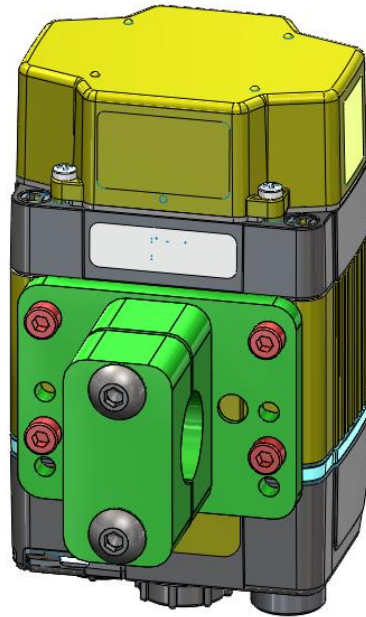

# BRACKETS DATAMAN SERIE COMPACT

- Serie DM260
- REF: BCN.BC2

- Serie DM360
- REF: BCN.BC2

- Serie DM474
- REF: BCN.BC2

# BRACKETS CÁMARA SERIE INDUSTRIAL

- Serie DM260
- REF: BCN.BI2

- Serie DM360
- REF: BCN.BI2

- Serie DM360
- REF: BCN.BI2

# Dataman 500 Pan and Tilt Mounting Bracket

Número de pieza: **DM500-BRKT-000**

# Dataman Tripod Adapted Plate

10

Número de pieza: **DM-TRODAP-00**