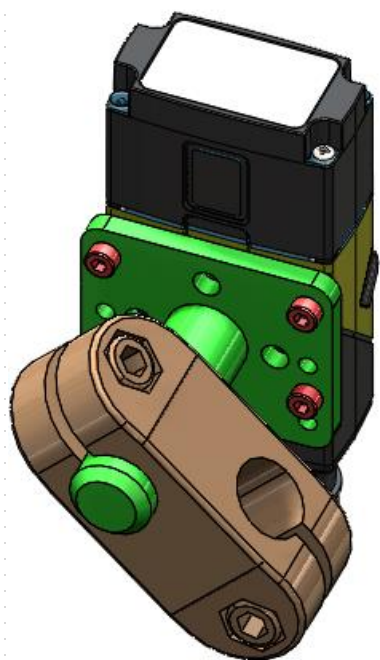

# BRACKETS DATAMAN SERIE COMPACT

- Serie DM260
- REF: BCN.BC2

- Serie DM360
- REF: BCN.BC2

- Serie DM474
- REF: BCN.BC2

# BRACKETS CÁMARA SERIE INDUSTRIAL

- Serie DM260
- REF: BCN.BI2

- Serie DM360
- REF: BCN.BI2

- Serie DM360
- REF: BCN.BI2

# Pivot Mounting Bracket

Número de pieza: **DM100-PIVOTM-00**

# Dataman 500 Pan and Tilt Mounting Bracket

Número de pieza: **DM500-BRKT-000**