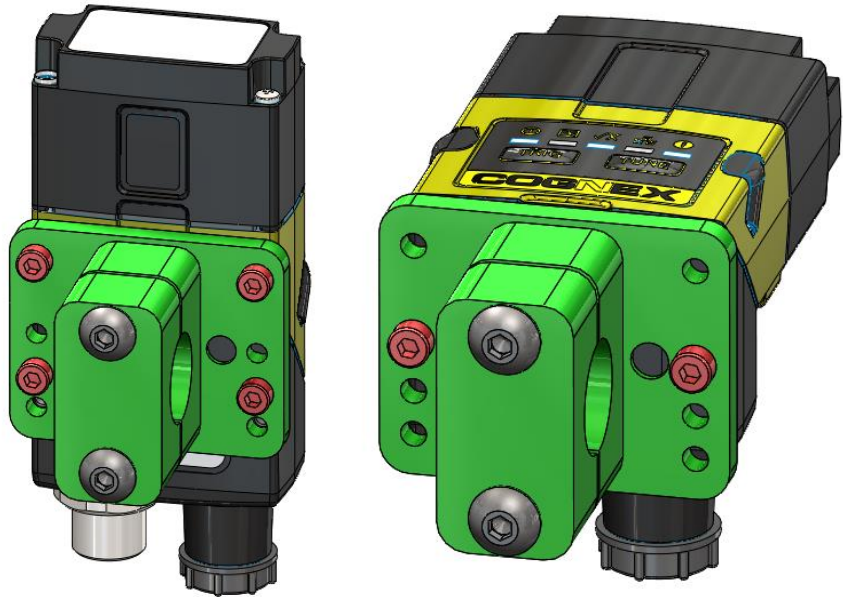

# BRACKETS DATAMAN SERIE COMPACT

- Serie DM260
- REF: BCN.BC2

- Serie DM360
- REF: BCN.BC2

- Serie DM474
- REF: BCN.BC2

# Pivot Mounting Bracket

Número de pieza: **DM100-PIVOTM-00**

# Dataman 500 Pan and Tilt Mounting Bracket

Número de pieza: **DM500-BRKT-000**

# Dataman Tripod Adapted Plate

10

Número de pieza: **DM-TRODAP-00**