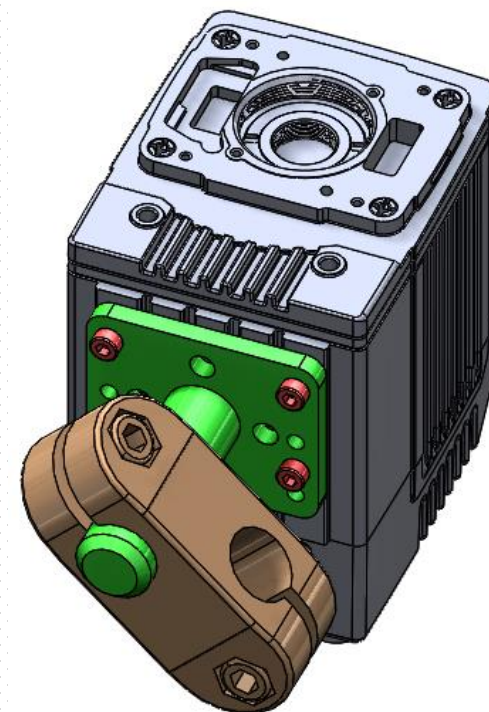

# BRACKETS DATAMAN SERIE COMPACT

- Serie DM260
- REF: BCN.BC2

- Serie DM360
- REF: BCN.BC2

- Serie DM474
- REF: BCN.BC2

# BRACKETS CÁMARA SERIE INDUSTRIAL

- Serie DM260
- REF: BCN.BI2

- Serie DM360
- REF: BCN.BI2

- Serie DM360
- REF: BCN.BI2

# Pivot Mounting Bracket

Número de pieza: **DM100-PIVOTM-00**

# Dataman 500 Pan and Tilt Mounting Bracket

Número de pieza: **DM500-BRKT-000**