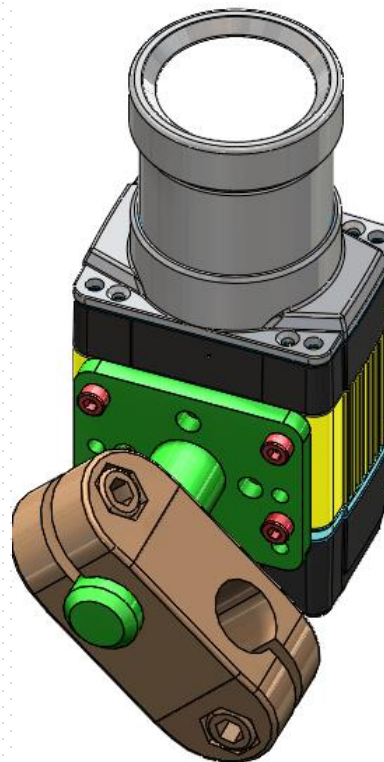

# BRACKETS DATAMAN SERIE COMPACT

- Serie DM260
- REF: BCN.BC2

- Serie DM360
- REF: BCN.BC2

- Serie DM474
- REF: BCN.BC2

# BRACKETS CÁMARA SERIE INDUSTRIAL

- Serie DM260
- REF: BCN.BI2

- Serie DM360
- REF: BCN.BI2

- Serie DM360
- REF: BCN.BI2

# Pivot Mounting Bracket

Número de pieza: **DM100-PIVOTM-00**

# Dataman 500 Pan and Tilt Mounting Bracket

Número de pieza: **DM500-BRKT-000**