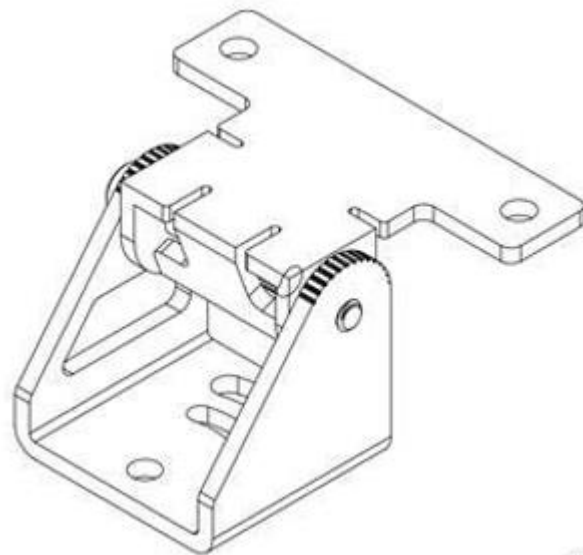

Mounting Bracket for Xpand 15

Número de pieza: **DMA-FOVBKT-000**