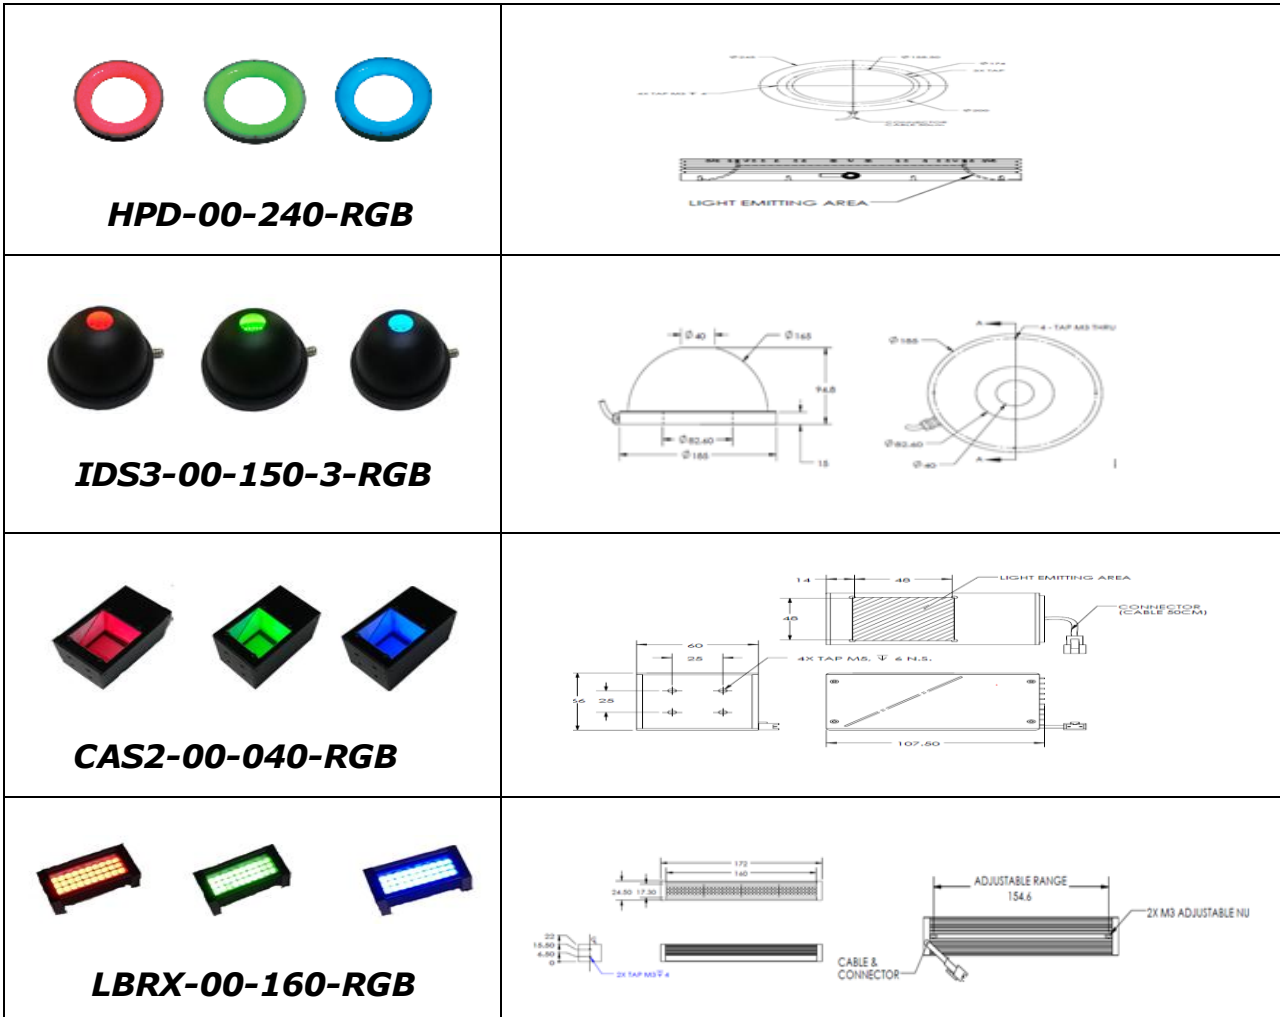

MODEL	COLOR	VOLTAGE / WATT	CURRENT
HPD-00-240-3-RGB		24V / 33.60W	1400mA
		24V / 33.60W	1400mA
		24V / 33.60W	1400mA

MODEL	COLOR	VOLTAGE / WATT	CURRENT
IDS3-00-150-3-RGB		24V / 21.84W	910mA
		24V / 24.0W	1000mA
		24V / 21.40W	900mA

MODEL	COLOR	VOLTAGE / WATT	CURRENT
CAS2-00-040-3-RGB		24V / 3.0W	125mA
		24V / 2.40W	100mA
		24V / 2.40W	100mA

MODEL	COLOR	VOLTAGE / WATT	CURRENT
LBRX-00-160-3-RGB		24V / 7.20W	300mA
		24V / 7.20W	300mA
		24V / 7.20W	300mA